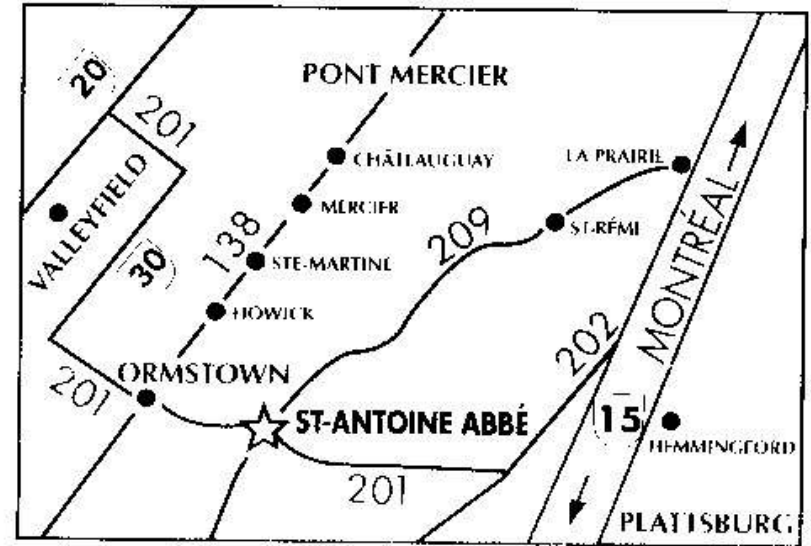

- 2 PRE-NOVICE B: 1-2
- 1 NOVICE A: 10
- 1 OPEN B: 73

Total - 4 dogs

ENVIRON 50 KM DU PONT MERCIER