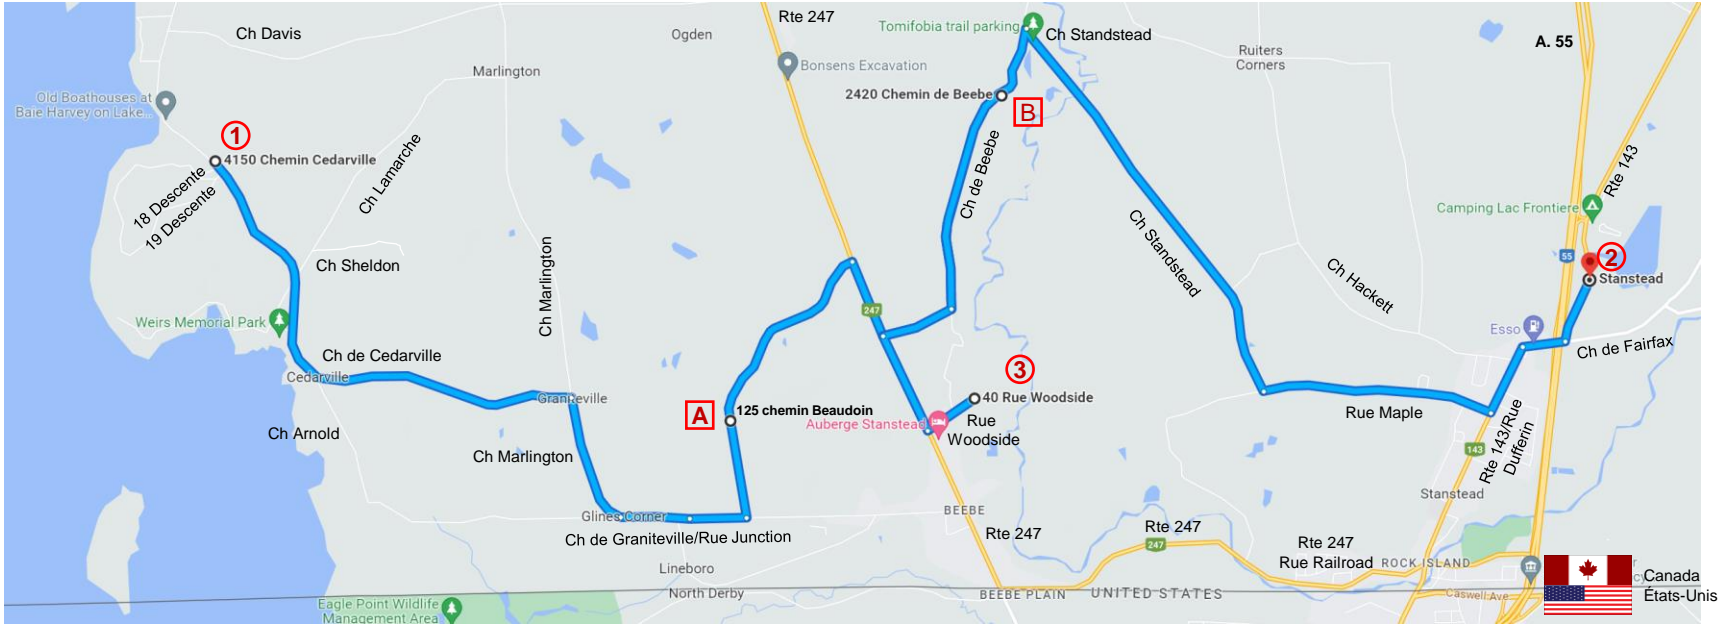

Épreuves de chasse du CCRE juin 2023

Départ | Start Time: 8:00 AM

① Eau|Water

② Eau|Water

③ Eau|Water

4150 Ch de Cedarville; Ogden, QC; J0B 3E3
45.036441 lat. -72.221943 long.

8 Rte 143; Stanstead, QC
45.02882 lat. -72.08193 long.

55 rue Woodside; Stanstead, QC; J0B 3E2
45.020442 lat. -72.143408 long.

QUARTIER GÉNÉRAL | HEADQUARTERS

125 chemin Beaudoin; Stanstead, QC

	Terre Land	Eau Water
Junior/Sénior		
Samedi Saturday	A	1
Dimanche Sunday	B	2
Master		
Samedi Saturday	B	3
Dimanche Sunday	A	1